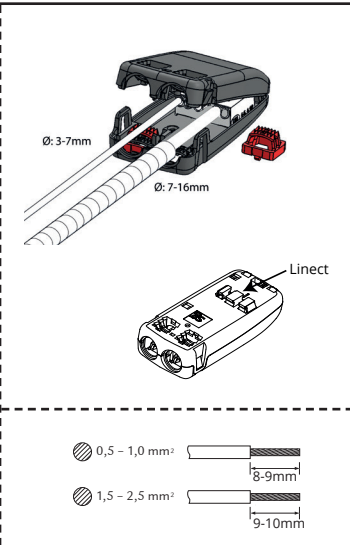

# Rax Soft 200 TW LEDDim

220-240V~, 50/60Hz

**NO:** Kan kun installeres og vedlikeholdes av en registrert installasjonsvirksomhet.  
**DK:** Må kun installeres og vedlikeholdes af uddannet elektriker.  
**SE:** Skall installeras och underhållas av behörig elektriker.  
**EN:** Only to be installed and maintained by an authorized electrician.  
**FR:** Doit être installé et maintenu par un électricien qualifié.  
**NL:** Mag alleen geïnstalleerd en onderhouden worden door een bevoegde electricien.  
**DE:** Dieses Produkt darf nur durch autorisiertes Personal (z.B. Elektro-Installateur) angeschlossen, in Betrieb genommen und gewartet werden.  
**FI:** Asentaa ja huoltaa saa vain valtuutettu sähköasentaja

Standard

	ON	ON	ON	<del>ON</del>
	1 2	1 2	1 2	1 2
<b>mA</b>	700	800	900	1000
<b>lm</b>	78%	89%	100%	-

**TW LEDDim Smart**  
 SG Article number: 820384

**NORWAY**  
 SG Armaturen AS

Skytterheia 25  
 N-4790 Lillesand