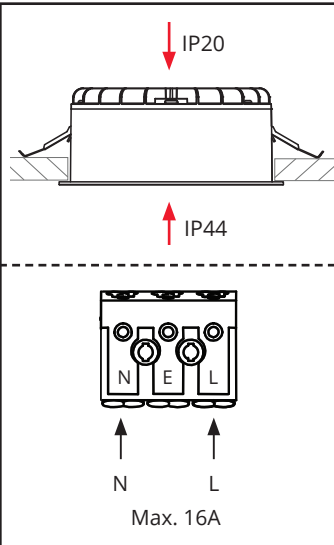

# Rax Soft 200 TW LEDDim

220-240V~, 50/60Hz

**NO:** Kan kun installeres og vedlikeholdes av en registrert installasjonsvirksomhet.  
**DK:** Må kun installeres og vedlikeholdes af uddannet elektriker.  
**SE:** Skall installeras och underhållas av behörig elektriker.  
**EN:** Only to be installed and maintained by an authorized electrician.  
**FR:** Doit être installé et maintenu par un électricien qualifié.  
**NL:** Mag alleen geïnstalleerd en onderhouden worden door een bevoegde electricien.  
**DE:** Dieses Produkt darf nur durch autorisiertes Personal (z.B. Elektro-Installateur) angeschlossen, in Betrieb genommen und gewartet werden.  
**FI:** Asentaa ja huoltaa saa vain valtuutettu sähköasentaja

Standard

	ON	ON	ON	<del>ON</del>
	1 2	1 2	1 2	1 2
<b>mA</b>	700	800	900	1000
<b>lm</b>	78%	89%	100%	-

**TW LEDDim Smart**  
 SG Article number: 820384

**NORWAY**  
 SG Armaturen AS

Skytterheia 25  
 N-4790 Lillesand